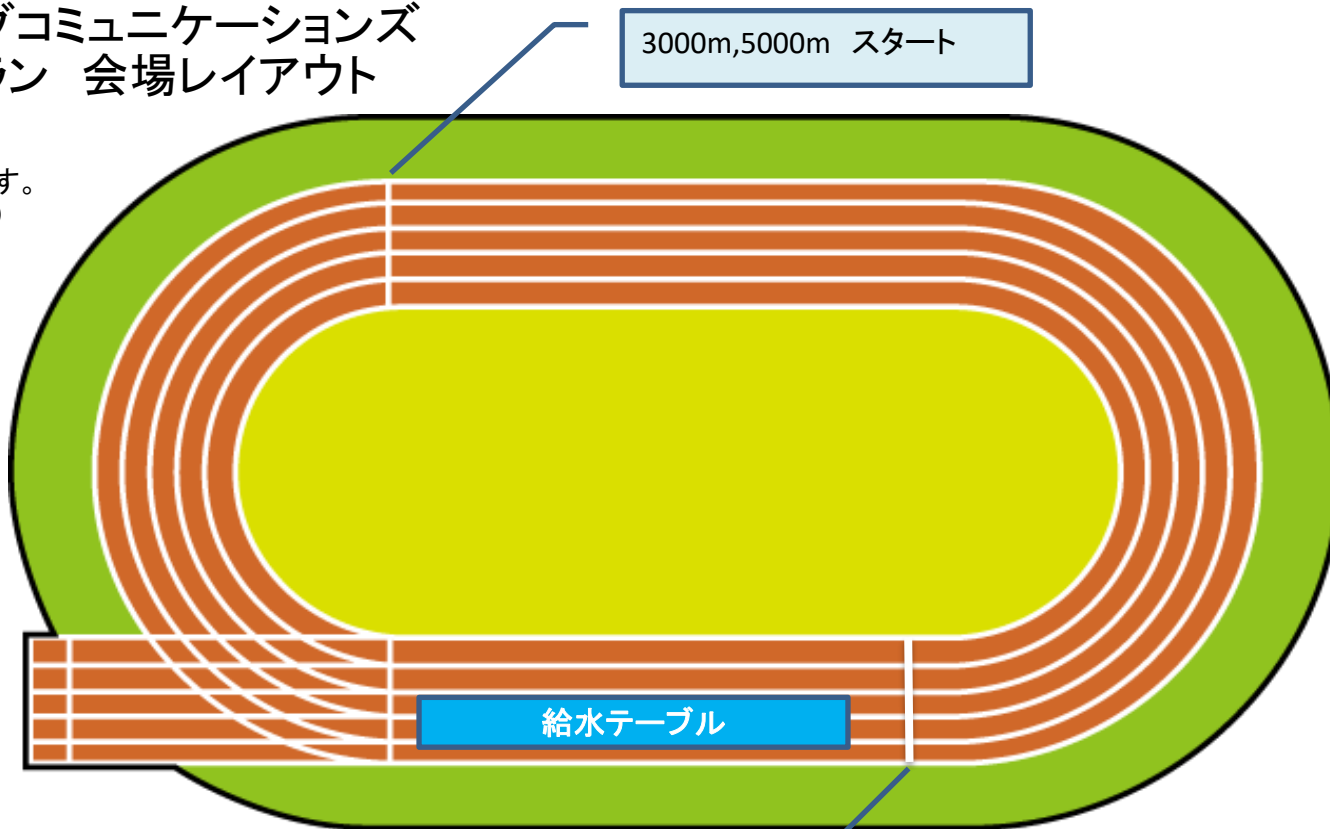

秋田ランニングコミュニケーションズ チャレンジラン 会場レイアウト

【注意】
補助陸上競技場です。
(通称:サブトラック)

メインスタンドでは
ございません！
ご注意ください！

入場ゲート

3000m,5000m ゴール
10000m,20000m スタート/ゴール